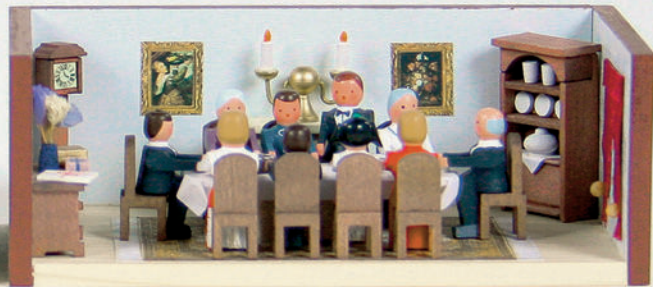

030/044/4 Höhe: 4 cm

030/069 Höhe: 4 cm